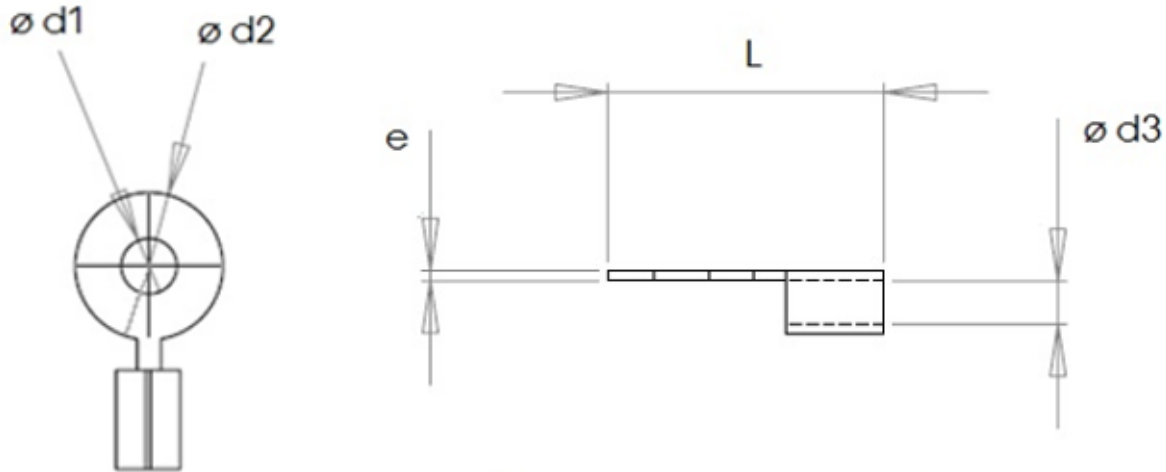

Cable lugs

MFOM Terminals - Cable lugs

 Buy this product online

www.mfom.fr

(Valeurs exprimées en mm)

	214	214 A	214 B
d1	3,2	4,2	2,7
d2	8,5	8,5	7
d3	2,5	2,5	2,5
L	15,5	15,5	13
e	0,6	0,6	0,8

Electrical characteristics

Terminal lugs 214, 214A, 214B

Material

RoHS tinned brass

Other characteristics

Other materials and other treatments on request