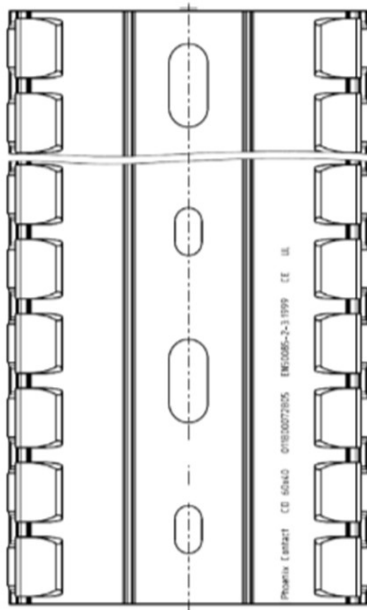

Old Version

New Version

The comparison table of packing unit

width x height	Article no.	Description	New PC/box	Old PC/box
25x25	3240187	CD 25X25	24	25
	3240340	CD-HF 25X25		
25x40	3240188	CD 25X40	34	24
	3240341	CD-HF 25X40		
25x60	3240303	CD 25X60 BU	22	15
	3240191	CD 25X60		
	3240618	CD 25X60 WH		
	3240584	CD-HF 25X60 BU		
25x80	3240342	CD-HF 25X60	20	10
	3240304	CD 25X80 BU		
	3240197	CD 25X80		
	3240619	CD 25X80 WH		
cover 25	3240585	CD-HF 25X80 BU	10	14
	3240343	CD-HF 25X80		
	3240330	CD COVER 25 BU		
	3240285	CD COVER 25		
30x40	3240645	CD COVER 25 WH	30	20
	3240611	CD-HF COVER 25 BU		
30x60	3240369	CD-HF COVER 25	26	24
	3240278	CD 30X40		
30x80	3240344	CD-HF 30X40	16	12
	3240280	CD 30X60		
30x100	3240345	CD-HF 30X60	16	12
	3240282	CD 30X80		
cover 30	3240346	CD-HF 30X80	10	10
	3240283	CD 30X100		
40x40	3240347	CD-HF 30X100	26	25
	3240295	CD COVER 30		
40x60	3240370	CD-HF COVER 30	24	20
	3240189	CD 40X40		
	3240348	CD-HF 40X40		
	3240310	CD 40X60 BU		
40x80	3240192	CD 40X60	16	10
	3240625	CD 40X60 WH		
	3240349	CD-HF 40X60		
	3240311	CD 40X80 BU		
	3240198	CD 40X80		
	3240626	CD 40X80 WH		
	3240592	CD-HF 40X80 BU		
	3240350	CD-HF 40X80		