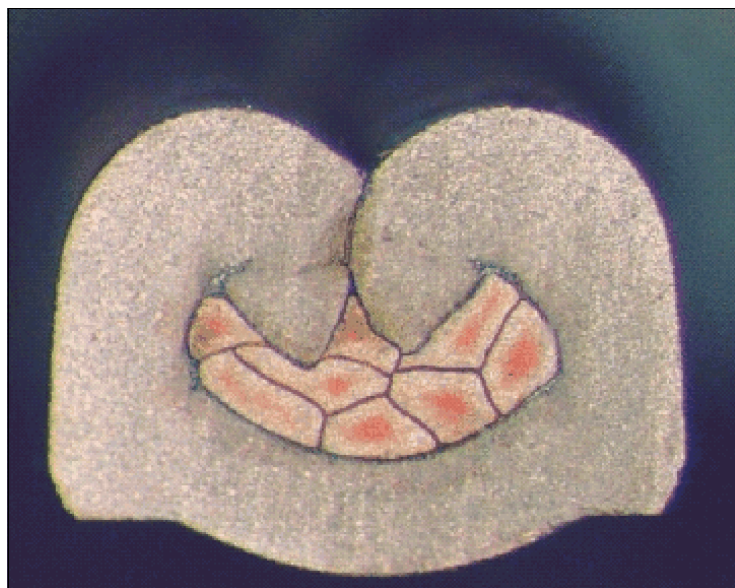

DELPHI PN 15344659

cable:
 $0,35 \text{ mm}^2 = 7 \times 0,26 \text{ mm}$

crimp height:
1,15 mm

crimp width:
1,65 mm

cable:
 $0,50 \text{ mm}^2 = 19 \times 0,19 \text{ mm}$

crimp height:
1,25 mm

crimp width:
1,70 mm