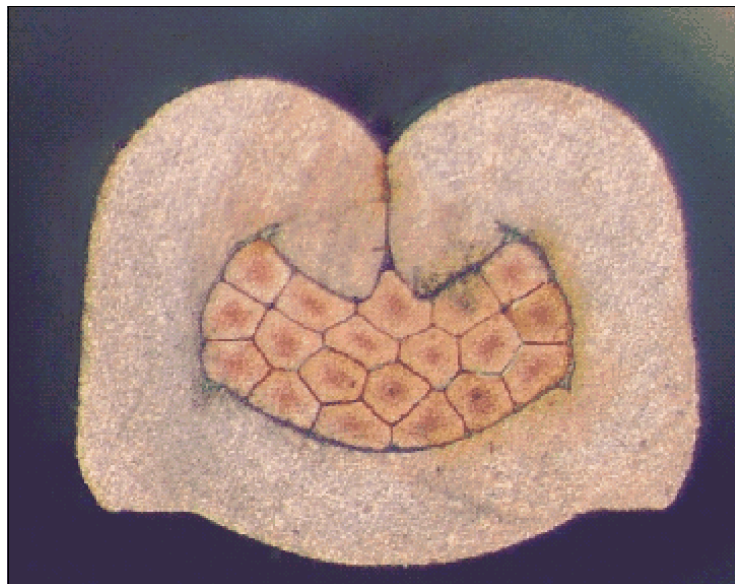

DELPHI PN 15344659

cable:
 $0,35 \text{ mm}^2 = 7 \times 0,26 \text{ mm}$

crimp height:
1,15 mm

crimp width:
1,65 mm

cable:
 $0,50 \text{ mm}^2 = 19 \times 0,19 \text{ mm}$

crimp height:
1,25 mm

crimp width:
1,70 mm