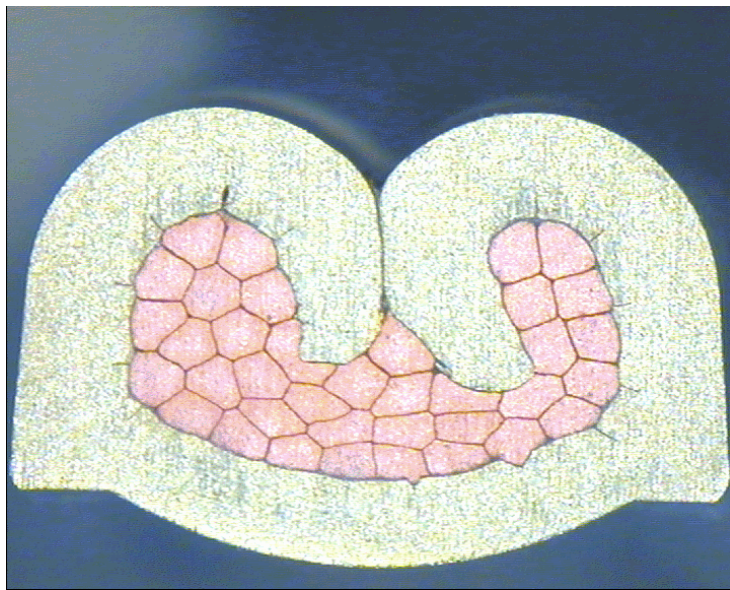

DELPHI PN 12129498

cable:
 $2,00 \text{ mm}^2 = 28 \times 0,31 \text{ mm}$

crimp height:
1,80 mm

crimp width:
2,85 mm

cable:
 $2,50 \text{ mm}^2 = 50 \times 0,26 \text{ mm}$

crimp height:
1,90 mm

crimp width:
2,85 mm

cable:
 $3,00 \text{ mm}^2 = 44 \times 0,31 \text{ mm}$

crimp height:
2,00 mm

crimp width:
2,90 mm