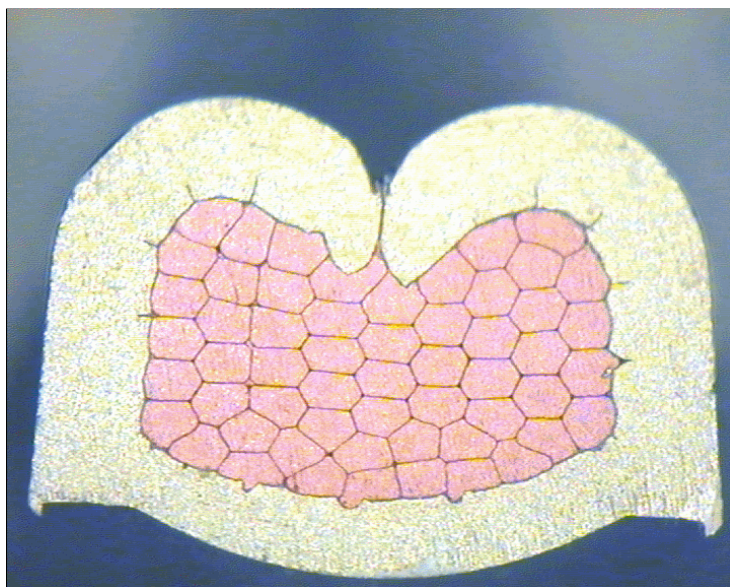

DELPHI PN 12129498

cable:
 $2,00 \text{ mm}^2 = 28 \times 0,31 \text{ mm}$

crimp height:
1,80 mm

crimp width:
2,85 mm

cable:
 $2,50 \text{ mm}^2 = 50 \times 0,26 \text{ mm}$

crimp height:
1,90 mm

crimp width:
2,85 mm

cable:
 $3,00 \text{ mm}^2 = 44 \times 0,31 \text{ mm}$

crimp height:
2,00 mm

crimp width:
2,90 mm