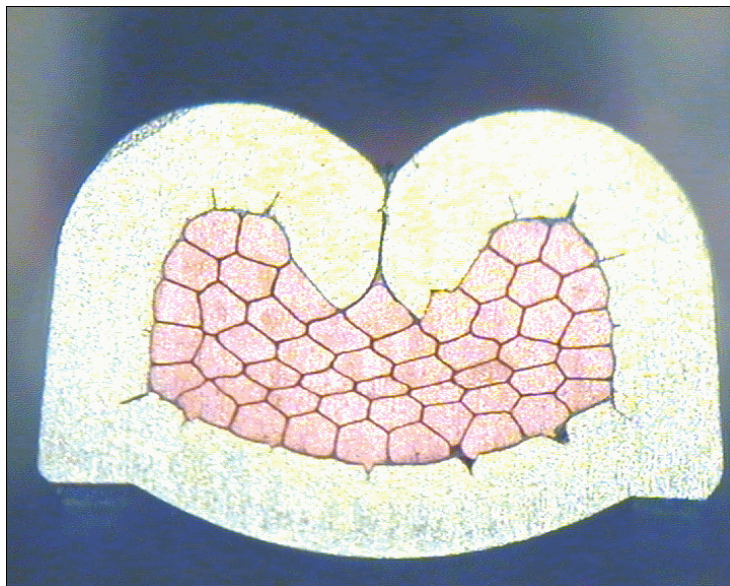

DELPHI PN 12129498

cable:
 $2,00 \text{ mm}^2 = 28 \times 0,31 \text{ mm}$

crimp height:
1,80 mm

crimp width:
2,85 mm

cable:
 $2,50 \text{ mm}^2 = 50 \times 0,26 \text{ mm}$

crimp height:
1,90 mm

crimp width:
2,85 mm

cable:
 $3,00 \text{ mm}^2 = 44 \times 0,31 \text{ mm}$

crimp height:
2,00 mm

crimp width:
2,90 mm