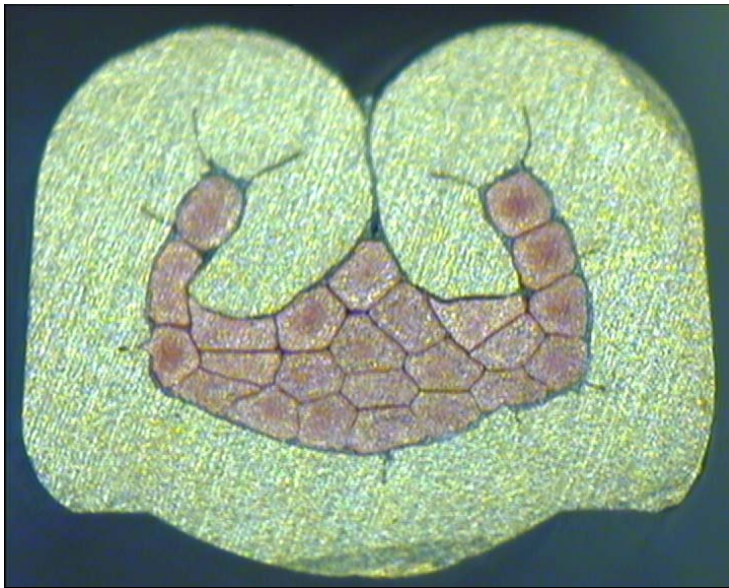

DELPHI PN 12110847

cable:  
 $0,75 \text{ mm}^2 = 24 \times 0,21 \text{ mm}$

crimp height:  
1,50 mm

crimp width:  
1,95 mm

cable:  
 $1,00 \text{ mm}^2 = 32 \times 0,21 \text{ mm}$

crimp height:  
1,60 mm

crimp width:  
1,95 mm