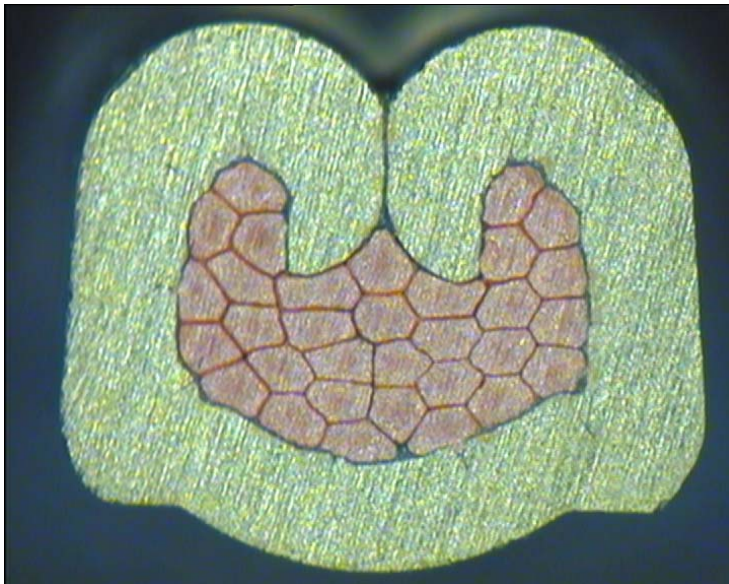

DELPHI PN 12110847

cable:  
 $0,75 \text{ mm}^2 = 24 \times 0,21 \text{ mm}$

crimp height:  
1,50 mm

crimp width:  
1,95 mm

cable:  
 $1,00 \text{ mm}^2 = 32 \times 0,21 \text{ mm}$

crimp height:  
1,60 mm

crimp width:  
1,95 mm