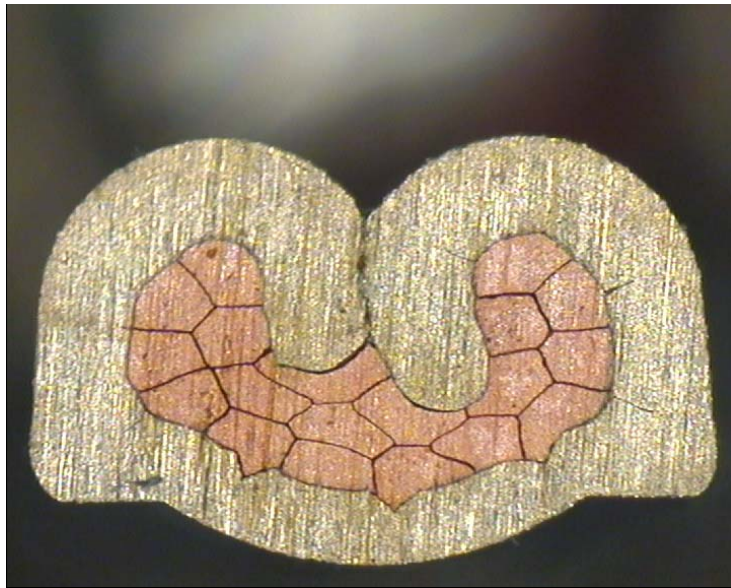

DELPHI PN 12103881

cable:

0,80 mm<sup>2</sup> = 19 x 0,23 mm

crimp height:

1,20 mm

crimp width:

1,95 mm