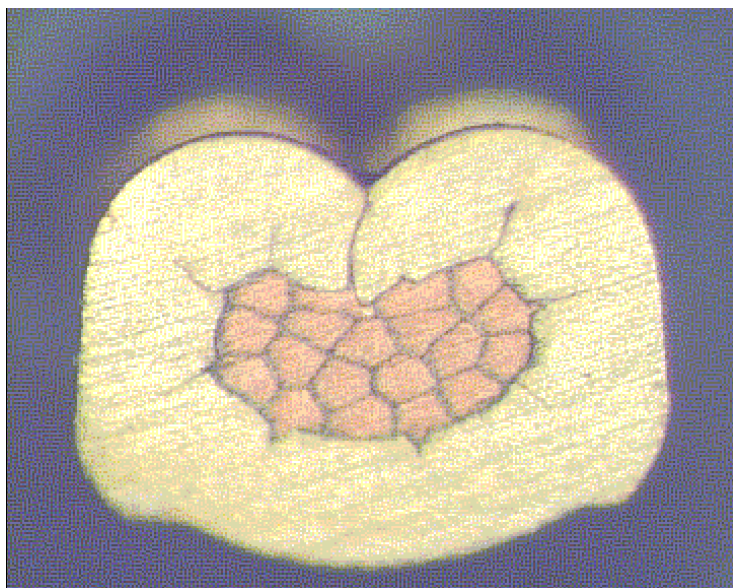

DELPHI PN 12089307

cable:

0,35 mm² = 19 x 0,15 mm

crimp height:

1,10 mm

crimp width:

1,60 mm