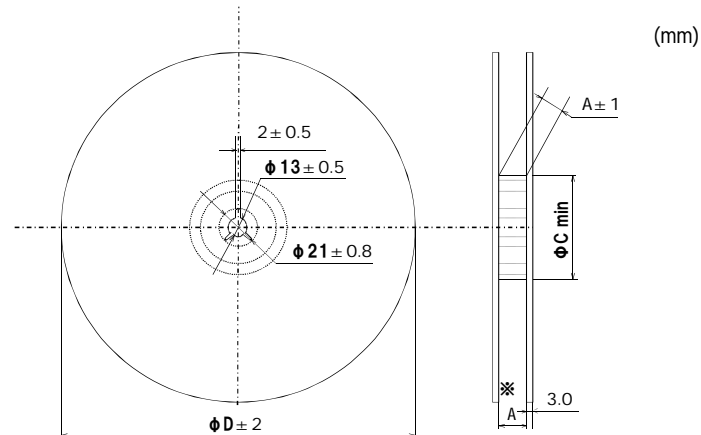

現行品

変更品

Appearance

Dimensions

Size code	A	C	D
B	14	50	380
C	14	50	380
D	18	50	380
D8	18	50	380
E	18	50	380
F	26	50	380
G	26	50	380

Dimension※does not exceed 1.5 times of A.

Size code	A	C	D
B	14	50	380
C	14	50	380
D	18	50	380
D8	18	50	380
E	18	50	380
F	26	50	380
G	26	50	380

Dimension※does not exceed 1.5 times of A.