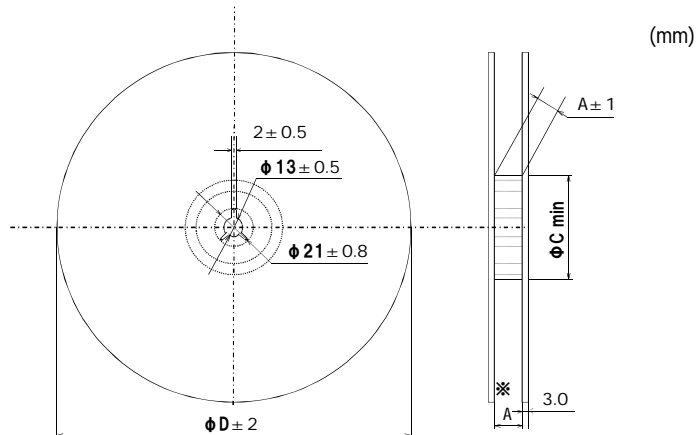

現行品

変更品

Appearance

Dimensions

Size code	A	C	D
B	14	50	380
C	14	50	380
D	18	50	380
D8	18	50	380
E	18	50	380
F	26	50	380
G	26	50	380

Dimension※does not exceed 1.5 times of A.

Size code	A	C	D
B	14	50	380
C	14	50	380
D	18	50	380
D8	18	50	380
E	18	50	380
F	26	50	380
G	26	50	380

Dimension※does not exceed 1.5 times of A.