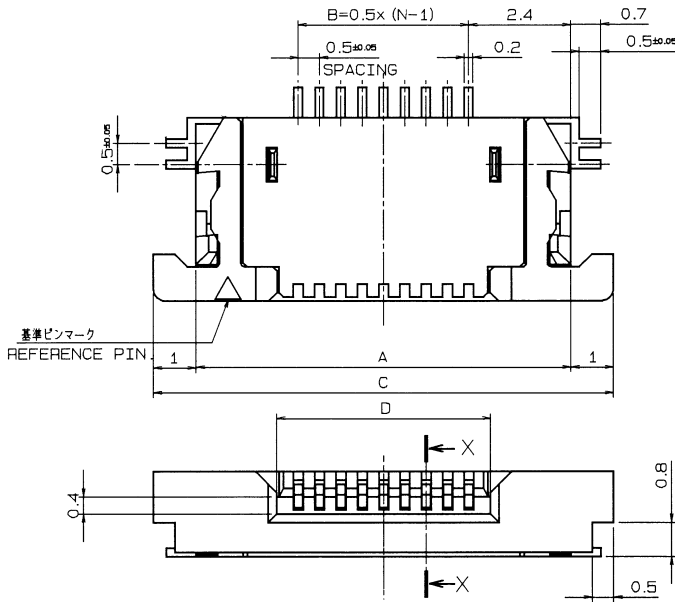

# 6212/6262

0.5mmピッチ RA SMT 上接点 スライドロック  
0.5mmPitch RA SMT Top contact Slide lock

推奨基板取寸法 (コネクタ搭載側)  
MOUNTING LAYOUT (CONN. MOUNTING SIDE)

極数 NO. OF POS	A	B	C	D
5	6.8	2.0	8.8	3.1
6	7.3	2.5	9.3	3.6
7	7.8	3.0	9.8	4.1
8	8.3	3.5	10.3	4.6
9	8.8	4.0	10.8	5.1
10	9.3	4.5	11.3	5.6
11	9.8	5.0	11.8	6.1
12	10.3	5.5	12.3	6.6
13	10.8	6.0	12.8	7.1
14	11.3	6.5	13.3	7.6
15	11.8	7.0	13.8	8.1
16	12.3	7.5	14.3	8.6
17	12.8	8.0	14.8	9.1
18	13.3	8.5	15.3	9.6
19	13.8	9.0	15.8	10.1
20	14.3	9.5	16.3	10.6
21	14.8	10.0	16.8	11.1
22	15.3	10.5	17.3	11.6
23	15.8	11.0	17.8	12.1
24	16.3	11.5	18.3	12.6
25	16.8	12.0	18.8	13.1
26	17.3	12.5	19.3	13.6
27	17.8	13.0	19.8	14.1
28	18.3	13.5	20.3	14.6
29	18.8	14.0	20.8	15.1
30	19.3	14.5	21.3	15.6
32	20.3	15.5	22.3	16.6
33	19.8	16.0	22.8	17.1
34	21.3	16.5	23.3	17.6
35	21.8	17.0	23.8	18.1
36	22.3	17.5	24.3	18.6
38	23.3	18.5	25.3	19.6
40	24.3	19.5	26.3	20.6

注文コード ORDERING CODE  
08 6212 OXX 340 800 +

RoHS 対応品  
RoHS Compliant Product

スズ銅めっき Sn-Cu Plated

極数 NUMBER OF POSITIONS

注文コード ORDERING CODE  
08 6262 OXX 340 XXX +

RoHS 対応品  
RoHS Compliant Product

800+: スズ銅めっき Sn-Cu Plated (C/Ag type)  
846+: 金めっき Au Plated