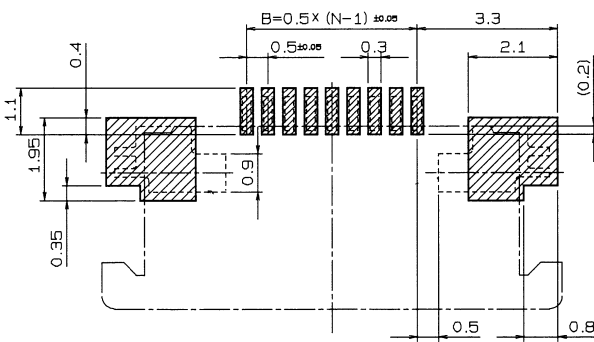

# 6212/6262

0.5mmピッチ RA SMT 上接点 スライドロック  
0.5mmPitch RA SMT Top contact Slide lock

推奨基板取寸法 (コネクタ搭載側)  
MOUNTING LAYOUT (CONN. MOUNTING SIDE)

極数 NO. OF POS	A	B	C	D
5	6.8	2.0	8.8	3.1
6	7.3	2.5	9.3	3.6
7	7.8	3.0	9.8	4.1
8	8.3	3.5	10.3	4.6
9	8.8	4.0	10.8	5.1
10	9.3	4.5	11.3	5.6
11	9.8	5.0	11.8	6.1
12	10.3	5.5	12.3	6.6
13	10.8	6.0	12.8	7.1
14	11.3	6.5	13.3	7.6
15	11.8	7.0	13.8	8.1
16	12.3	7.5	14.3	8.6
17	12.8	8.0	14.8	9.1
18	13.3	8.5	15.3	9.6
19	13.8	9.0	15.8	10.1
20	14.3	9.5	16.3	10.6
21	14.8	10.0	16.8	11.1
22	15.3	10.5	17.3	11.6
23	15.8	11.0	17.8	12.1
24	16.3	11.5	18.3	12.6
25	16.8	12.0	18.8	13.1
26	17.3	12.5	19.3	13.6
27	17.8	13.0	19.8	14.1
28	18.3	13.5	20.3	14.6
29	18.8	14.0	20.8	15.1
30	19.3	14.5	21.3	15.6
32	20.3	15.5	22.3	16.6
33	19.8	16.0	22.8	17.1
34	21.3	16.5	23.3	17.6
35	21.8	17.0	23.8	18.1
36	22.3	17.5	24.3	18.6
38	23.3	18.5	25.3	19.6
40	24.3	19.5	26.3	20.6

注文コード ORDERING CODE  
08 6212 OXX 340 800 +

RoHS 対応品  
RoHS Compliant Product

スズ銅めっき Sn-Cu Plated

極数 NUMBER OF POSITIONS

注文コード ORDERING CODE  
08 6262 OXX 340 XXX +

RoHS 対応品  
RoHS Compliant Product

800+: スズ銅めっき Sn-Cu Plated (C/Ag type)  
846+: 金めっき Au Plated