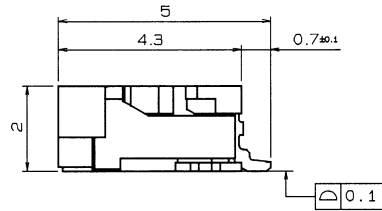

# 6212/6262

0.5mmピッチ RA SMT 上接点 スライドロック  
0.5mmPitch RA SMT Top contact Slide lock

推奨基板取寸法 (コネクタ搭載側)  
MOUNTING LAYOUT (CONN. MOUNTING SIDE)

極数 NO. OF POS	A	B	C	D
5	6.8	2.0	8.8	3.1
6	7.3	2.5	9.3	3.6
7	7.8	3.0	9.8	4.1
8	8.3	3.5	10.3	4.6
9	8.8	4.0	10.8	5.1
10	9.3	4.5	11.3	5.6
11	9.8	5.0	11.8	6.1
12	10.3	5.5	12.3	6.6
13	10.8	6.0	12.8	7.1
14	11.3	6.5	13.3	7.6
15	11.8	7.0	13.8	8.1
16	12.3	7.5	14.3	8.6
17	12.8	8.0	14.8	9.1
18	13.3	8.5	15.3	9.6
19	13.8	9.0	15.8	10.1
20	14.3	9.5	16.3	10.6
21	14.8	10.0	16.8	11.1
22	15.3	10.5	17.3	11.6
23	15.8	11.0	17.8	12.1
24	16.3	11.5	18.3	12.6
25	16.8	12.0	18.8	13.1
26	17.3	12.5	19.3	13.6
27	17.8	13.0	19.8	14.1
28	18.3	13.5	20.3	14.6
29	18.8	14.0	20.8	15.1
30	19.3	14.5	21.3	15.6
32	20.3	15.5	22.3	16.6
33	19.8	16.0	22.8	17.1
34	21.3	16.5	23.3	17.6
35	21.8	17.0	23.8	18.1
36	22.3	17.5	24.3	18.6
38	23.3	18.5	25.3	19.6
40	24.3	19.5	26.3	20.6