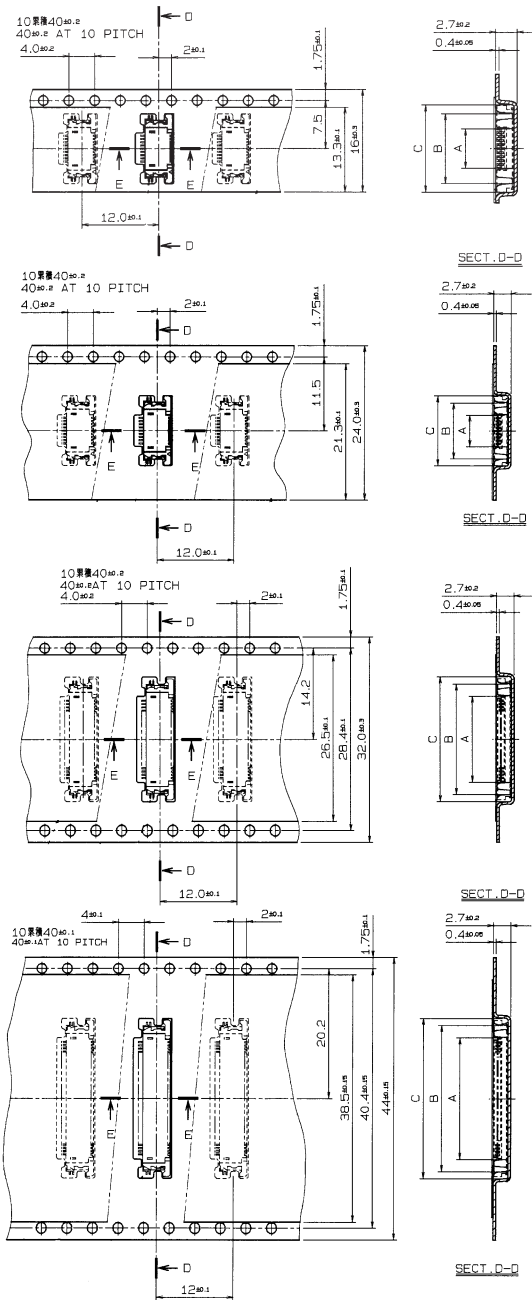

0.5mm Pitch

SERIES

6212/6262

エンボス梱包品
Tape and Reel Package

極数 NO.OF POS.	A	B	C
5	3.4	7.2	9.4
6	3.9	7.7	9.9

極数 NO.OF POS.	A	B	C
7	4.4	8.2	10.4
8	4.9	8.7	10.9
9	5.4	9.2	11.4
10	5.9	9.7	11.9
11	6.4	10.2	12.4
12	6.9	10.7	12.9
13	7.4	11.2	13.4
14	7.9	11.7	13.9
15	8.4	12.2	14.4
16	8.9	12.7	14.9
17	9.4	13.2	15.4
18	9.9	13.7	15.9
19	10.4	14.2	16.4
20	10.9	14.7	16.9
21	11.4	15.2	17.4
22	11.9	15.7	17.9
23	12.4	16.2	18.4
24	12.9	16.7	18.9

極数 NO.OF POS.	A	B	C
25	13.4	17.2	19.4
26	13.9	17.7	19.9
27	14.4	18.2	20.4
28	14.9	18.7	20.9
29	15.4	19.2	21.4
30	15.9	19.7	21.9

極数 NO.OF POS.	A	B	C
32	16.9	20.7	22.9
33	17.4	21.2	23.4
34	17.9	21.7	23.9
35	18.4	22.2	24.4
36	18.9	22.7	24.9
38	19.9	23.7	25.9
40	20.9	24.7	26.9

生産対応可能極数については、営業部にご確認願います。
Feel free to contact our sales department for available numbers of positions.

注文コード ORDERING CODE
08 6212 OXX 340 800 +

RoHS 対応品
RoHS Compliant Product

スズ銅めっき Sn-Cu Plated

極数 NUMBER OF POSITIONS

注文コード ORDERING CODE
08 6262 OXX 340 XXX +

RoHS 対応品
RoHS Compliant Product

800+ : スズ銅めっき Sn-Cu Plated (C/Ag type)
846+ : 金めっき Au Plated

極数 NUMBER OF POSITIONS

梱包数量 2000個/リール
PACKING QUANTITY : 2000/Reel