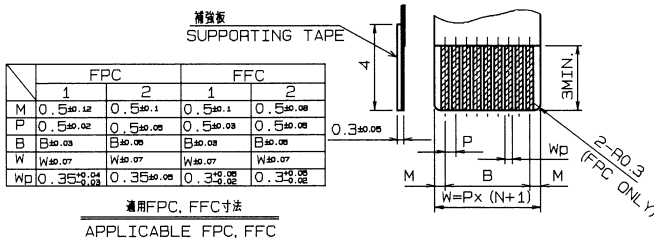

# 6212/6262

0.5mmピッチ RA SMT 上接点 スライドロック  
0.5mmPitch RA SMT Top contact Slide lock

推奨基板取寸法 (コネクタ搭載側)  
MOUNTING LAYOUT (CONN. MOUNTING SIDE)

極数 NO. OF POS	A	B	C	D
5	6.8	2.0	8.8	3.1
6	7.3	2.5	9.3	3.6
7	7.8	3.0	9.8	4.1
8	8.3	3.5	10.3	4.6
9	8.8	4.0	10.8	5.1
10	9.3	4.5	11.3	5.6
11	9.8	5.0	11.8	6.1
12	10.3	5.5	12.3	6.6
13	10.8	6.0	12.8	7.1
14	11.3	6.5	13.3	7.6
15	11.8	7.0	13.8	8.1
16	12.3	7.5	14.3	8.6
17	12.8	8.0	14.8	9.1
18	13.3	8.5	15.3	9.6
19	13.8	9.0	15.8	10.1
20	14.3	9.5	16.3	10.6
21	14.8	10.0	16.8	11.1
22	15.3	10.5	17.3	11.6
23	15.8	11.0	17.8	12.1
24	16.3	11.5	18.3	12.6
25	16.8	12.0	18.8	13.1
26	17.3	12.5	19.3	13.6
27	17.8	13.0	19.8	14.1
28	18.3	13.5	20.3	14.6
29	18.8	14.0	20.8	15.1
30	19.3	14.5	21.3	15.6
32	20.3	15.5	22.3	16.6
33	19.8	16.0	22.8	17.1
34	21.3	16.5	23.3	17.6
35	21.8	17.0	23.8	18.1
36	22.3	17.5	24.3	18.6
38	23.3	18.5	25.3	19.6
40	24.3	19.5	26.3	20.6

注文コード ORDERING CODE  
08 6212 OXX 340 800 +

RoHS 対応品  
RoHS Compliant Product

スズ銅めっき Sn-Cu Plated

極数 NUMBER OF POSITIONS

注文コード ORDERING CODE  
08 6262 OXX 340 XXX +

RoHS 対応品  
RoHS Compliant Product

800+: スズ銅めっき Sn-Cu Plated (C/Ag type)  
846+: 金めっき Au Plated