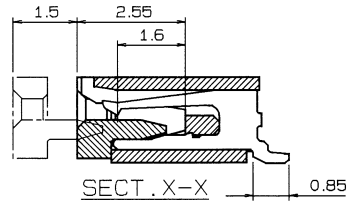

# 6212/6262

0.5mmピッチ RA SMT 上接点 スライドロック  
0.5mmPitch RA SMT Top contact Slide lock

推奨基板取寸法 (コネクタ搭載側)  
MOUNTING LAYOUT (CONN. MOUNTING SIDE)

極数 NO. OF POS	A	B	C	D
5	6.8	2.0	8.8	3.1
6	7.3	2.5	9.3	3.6
7	7.8	3.0	9.8	4.1
8	8.3	3.5	10.3	4.6
9	8.8	4.0	10.8	5.1
10	9.3	4.5	11.3	5.6
11	9.8	5.0	11.8	6.1
12	10.3	5.5	12.3	6.6
13	10.8	6.0	12.8	7.1
14	11.3	6.5	13.3	7.6
15	11.8	7.0	13.8	8.1
16	12.3	7.5	14.3	8.6
17	12.8	8.0	14.8	9.1
18	13.3	8.5	15.3	9.6
19	13.8	9.0	15.8	10.1
20	14.3	9.5	16.3	10.6
21	14.8	10.0	16.8	11.1
22	15.3	10.5	17.3	11.6
23	15.8	11.0	17.8	12.1
24	16.3	11.5	18.3	12.6
25	16.8	12.0	18.8	13.1
26	17.3	12.5	19.3	13.6
27	17.8	13.0	19.8	14.1
28	18.3	13.5	20.3	14.6
29	18.8	14.0	20.8	15.1
30	19.3	14.5	21.3	15.6
32	20.3	15.5	22.3	16.6
33	19.8	16.0	22.8	17.1
34	21.3	16.5	23.3	17.6
35	21.8	17.0	23.8	18.1
36	22.3	17.5	24.3	18.6
38	23.3	18.5	25.3	19.6
40	24.3	19.5	26.3	20.6