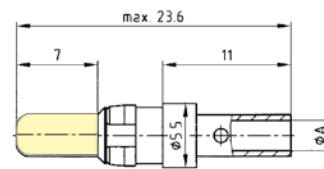

### PRODUCT DRAWING

Socket contact

Plug contact

AWG	Current Rating	$\phi A^{+0.15}$	$\phi B_{max.}$
16 - 20	10 A	1,70	1,70
12 - 14	20 A	2,60	2,60
10 - 12	30 A	3,70	3,70
8 - 10	40 A	4,60	4,60

Wire stripping

### ORDER DATA

(Dim. = mm)

SOCKET CONTACT				PLUG CONTACT				PREMATING CONTACT			
AWG	Current rating	Quality class	Part number	AWG	Current rating	Quality class	Part number	AWG	Current rating	Quality class	Part number
16 - 20	10 A	1	124 C 11019 X	16 - 20	10 A	1	123 C 11019 X	16 - 20	10 A	1	123 C 11119 X
16 - 20	10 A	3	124 A 11019 X	16 - 20	10 A	3	123 A 11019 X	12 - 14	20 A	1	123 C 11129 X
12 - 14	20 A	1	124 C 11029 X	12 - 14	20 A	1	123 C 11029 X	10 - 12	30 A	1	123 C 11139 X
12 - 14	20 A	3	124 A 11029 X	12 - 14	20 A	3	123 A 11029 X	8 - 10	40 A	1	123 C 11149 X
10 - 12	30 A	1	124 C 11039 X	10 - 12	30 A	1	123 C 11039 X				
10 - 12	30 A	3	124 A 11039 X	10 - 12	30 A	3	123 A 11039 X				
8 - 10	40 A	1	124 C 11049 X	8 - 10	40 A	1	123 C 11049 X				
8 - 10	40 A	3	124 A 11049 X	8 - 10	40 A	3	123 A 11049 X				