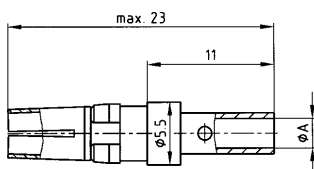

Socket contact