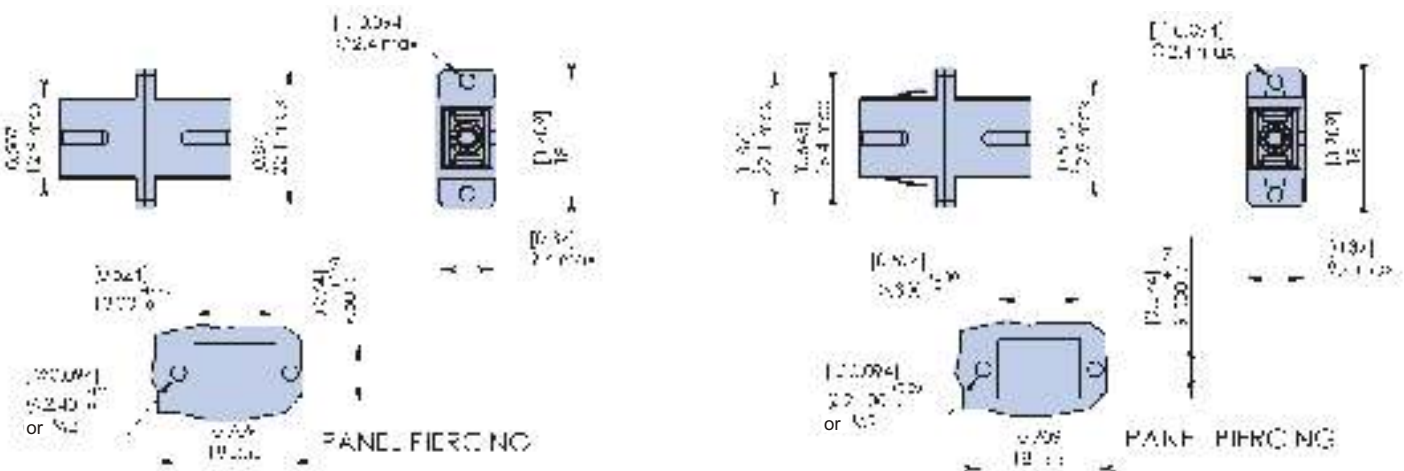

Features

- Alignment sleeve material : zirconia ceramic or phosphor bronze
- Snap-in or flange screw-in mounting
- Color code : Multimode PC : Beige
 Singlemode PC : Blue

Alignment sleeve	Packaging	SC/PC multimode (Beige)	SC/PC singlemode (Blue)	SC/APC singlemode (Green)
Phosphor bronze <i>Snap-in mounting</i>	1	F 728 703 800	F 728 703 200	-
	100	F 728 713 800	F 728 713 200	-
Phosphor bronze <i>Screw-in mounting</i>	1	F 728 700 800	F 728 700 200	-
	100	F 728 710 800	F 728 710 200	-
Zirconia ceramic <i>Snap-in mounting</i>	1	F 728 703 700	F 728 703 000	F 728 703 100
	100	F 728 713 700	F 728 713 000	F 728 713 100
Zirconia ceramic <i>Screw-in mounting</i>	1	F 728 700 700	F 728 700 000	F 728 700 100
	100	F 728 710 700	F 728 710 000	F 728 710 100

[inches]

Panel clip for simplex adaptor (Bag of 10 clips) : F 718 090 201